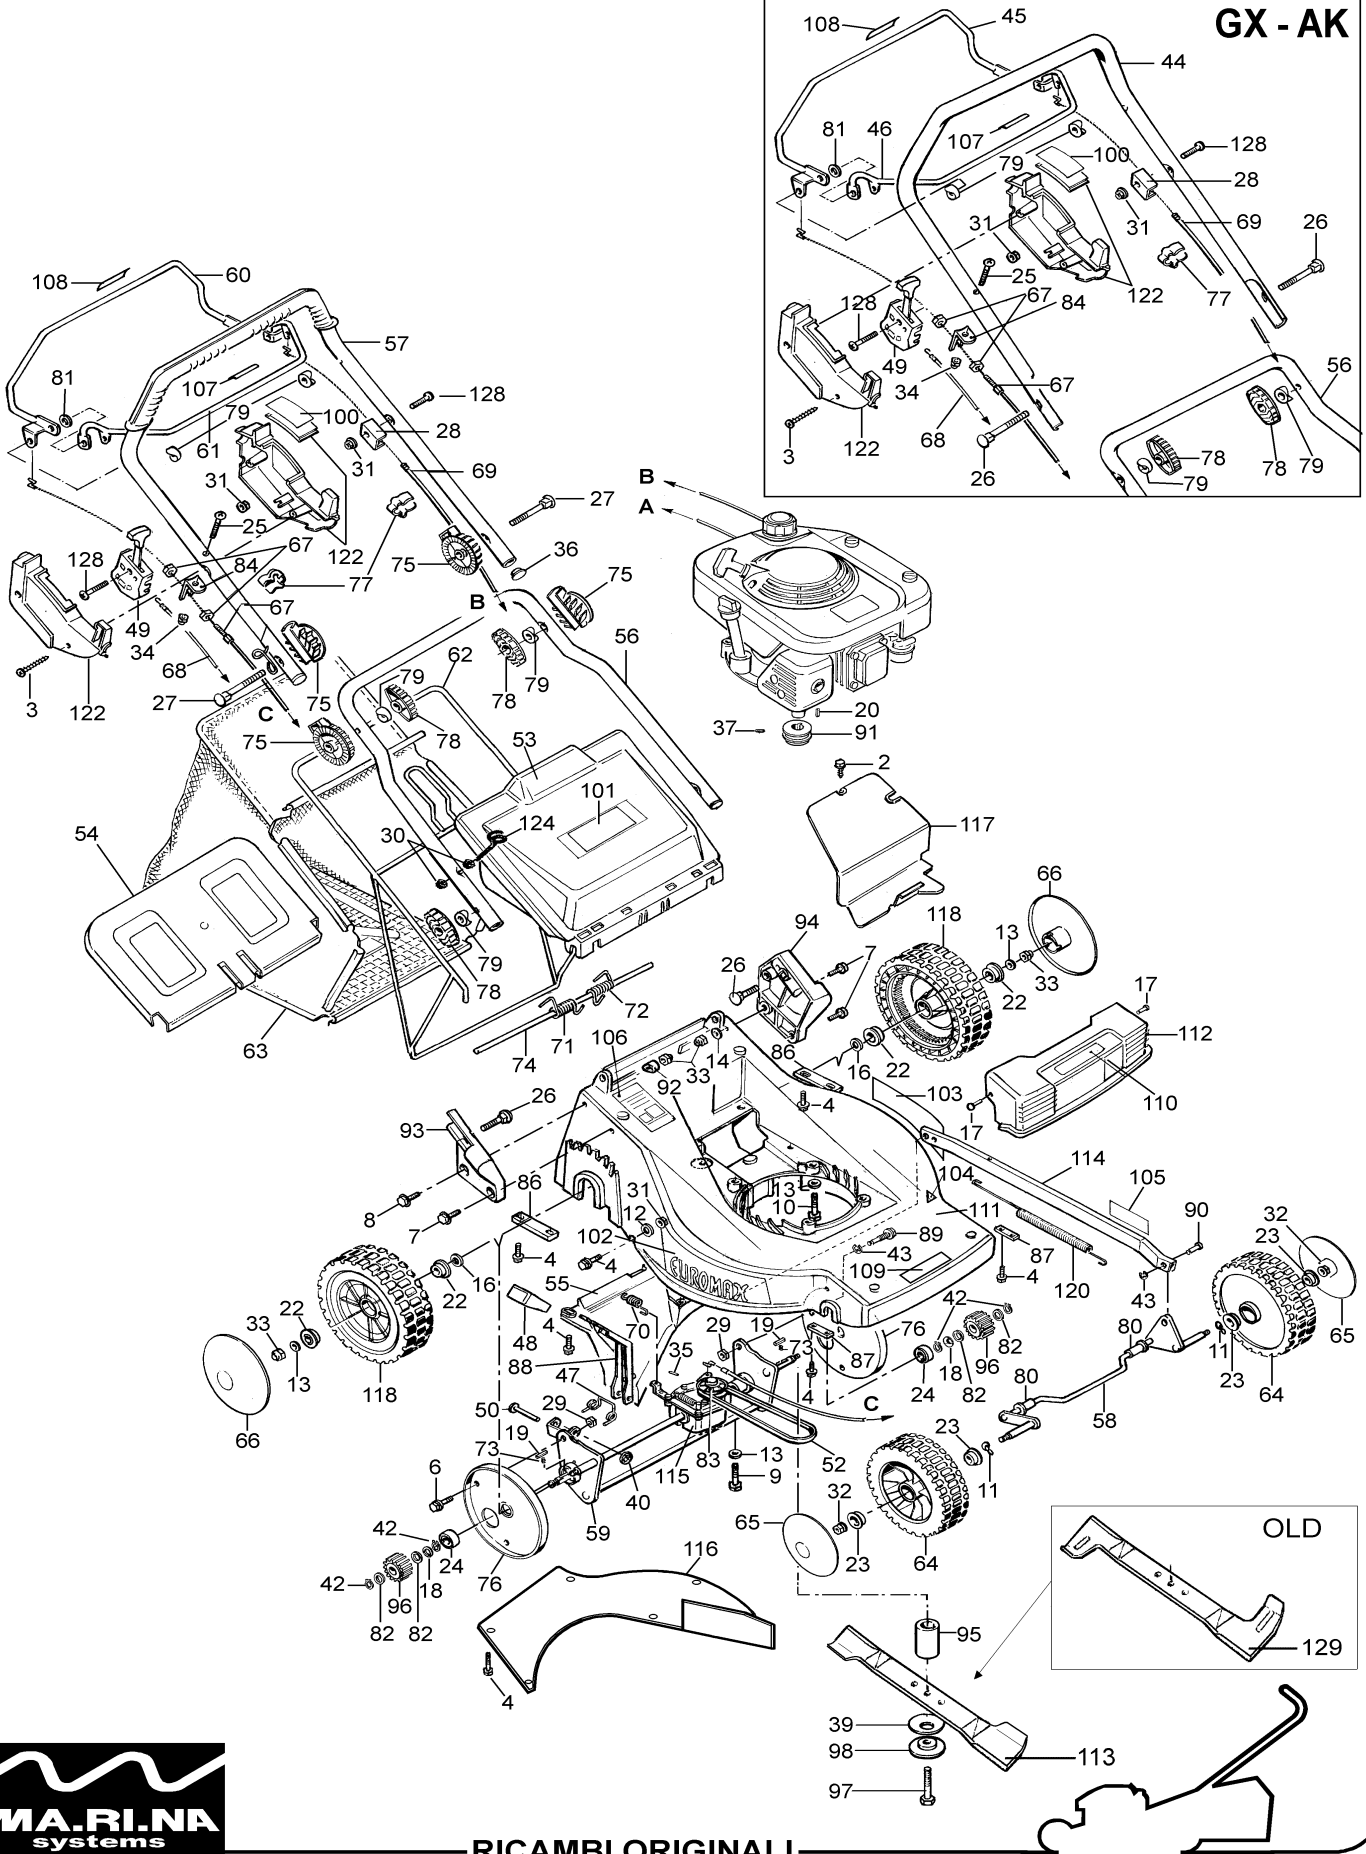

GT 56 S - GX 56 S - AK 56 S

GX - AK

RICAMBI ORIGINALI

MA.RI.NA.**GT 56 S - GX 56 S - AK 56 S**

POS.	CODICE	I	F	D	GB	E	GT	GX	AK
2	CP024816	VITE AUTOF.	VIS	SCHRAUBE	SCREW	TORNILLO	1	1	1
3	CP025040	VITE AUTOF.	VIS	SCHRAUBE	SCREW	TORNILLO	2	2	2
4	CP026016	VITE AUTOF.	VIS	SCHRAUBE	SCREW	TORNILLO	16	16	16
6	CP030812	VITE TE	VIS	SCHRAUBE	SCREW	TORNILLO	1	1	1
7	CP030825	VITE TE	VIS	SCHRAUBE	SCREW	TORNILLO	3	3	3
8	CP030850	VITE TE	VIS	SCHRAUBE	SCREW	TORNILLO	1	1	1
9	CP030855	VITE TE	VIS	SCHRAUBE	SCREW	TORNILLO	2	2	2
10	CP030880	VITE TE	VIS	SCHRAUBE	SCREW	TORNILLO	1	1	1
11	CP032813	RONDELLA	RONDELLE	SCHEIBE	WASHER	ARANDELA	2	2	2
12	CP032907	RONDELLA	RONDELLE	SCHEIBE	WASHER	ARANDELA	1	1	1
13	CP032908	RONDELLA	RONDELLE	SCHEIBE	WASHER	ARANDELA	5	5	5
14	CP032909	RONDELLA	RONDELLE	SCHEIBE	WASHER	ARANDELA	4	4	4
16	CP032913	RONDELLA	RONDELLE	SCHEIBE	WASHER	ARANDELA	2	2	2
17	CP034411	RIVETTO	RIVET	NIET	RIVET	CLAVO	2	2	2
18	CP035905	RASAMENTO	RONDELLE	SCHEIBE	WASHER	ARANDELA	2	2	2
19	CP037305	CHIAVETTA	CLAVETTE	SCHLÜSSELCHEN	WOODRUFF KEY	CHAVETA	2	2	2
20	CP037406	CHIAVETTA	CLAVETTE	SCHLÜSSELCHEN	WOODRUFF KEY	CHAVETA	1	1	1
22	CP038226	CUSCINETTO 12X26	ROULEMENT	KUGELLAGER	BALL BEARING	COJINETE	4	4	4
23	CP038227	CUSCINETTO 12X27	ROULEMENT	KUGELLAGER	BALL BEARING	COJINETE	4	4	4
24	CP038228	CUSCINETTO	ROULEMENT	KUGELLAGER	BALL BEARING	COJINETE	2	2	2
25	CP040630	VITE TTQST	VIS	SCHRAUBE	SCREW	TORNILLO	1	1	1
26	CP040850	VITE TTQST	VIS	SCHRAUBE	SCREW	TORNILLO	2	4	4
27	CP040875	VITE TTQST	VIS	SCHRAUBE	SCREW	TORNILLO	2		
28	CP042216	BLOCCHETTO CAVO	ATTACHE CABLE FR	KABELBESCHWERE	CLIP	FIJADOR CABLE	1	1	1
29	CP042708	DADO	ÉCROU	MUTTER	KNOB	ESPARRAGO	2	2	2
30	CP042805	DADO	ÉCROU	MUTTER	KNOB	ESPARRAGO	2	2	2
31	CP042806	DADO	ÉCROU	MUTTER	KNOB	ESPARRAGO	3	3	3
32	CP042808	DADO	ÉCROU	MUTTER	KNOB	ESPARRAGO	2	2	2
33	CP044708	DADO	ÉCROU	MUTTER	KNOB	ESPARRAGO	9	9	9
34	CP044906	DADO	ÉCROU	MUTTER	KNOB	ESPARRAGO	1	1	1
35	CP045530	SPINA	GOUPILLE	DORN	PIN	PASADOR	1	1	1
36	CP045722	TAPPO	COUVERCLE	KAPPE	CAP	TAPA	2		
37	CP045810	GRANO	VIS	SCHRAUBE	SCREW	TORNILLO	1	1	1
39	CP045911	MOLLA A TAZZA	RONDELLE	SCHEIBE	WASHER	MUELLE	1	1	1
40	CP046606	RITEGNO	CLIP	RÜCKHALT	RETAINER	ANILLO CLIP	1	1	1
42	CP046812	SEEGER	SEEGER	RÜCKHALT	RETAINER	ANILLO CLIP	4	4	4
43	CP046904	FERMO	CLIP	RÜCKHALT	RETAINER	ANILLO CLIP	2	2	2
44	CP047042	MANICO SUP.	GUIDON	STIEL	HANDLE	MANILLAR		1	1
45	CP047068	LEVA INNESTO	LEVIER EMBRAYAGE	STANGE	LEVER CLUTCH	LEVA		1	1
46	CP047073	LEVA FRENO	LEVIER FREIN	STANGE	LEVER	LEVA		1	1
47	CP047191	MOLLA	RESSORT	FEDER	SPRING	MUELLE	1	1	1
48	CP047236	CAPPUCCIO	CACHE MOYEU	KAPPE	HOOD	POMO	1	1	1
49	CP047250	COMANDO ACCELE	LEVIER	STANGE	THROTTLE LEVER	LEVA	1	1	1
50	CP047267	PERNO	GOUJON	ZAPFEN	PIN	PERNO	1	1	1
52	CP047834	CINGHIA Z 34 1/4 (O	COURROIE	RIEMEN	BELT	CORREA	1	1	1
53	CP050018	PARASASSI	DEFLECTEUR	DEFLEKTOR	REAR DOOR	DEFLETOR	1	1	1
54	CP050023	COPRICESTO NERO	COUVERCLE	GRASFANFSACKDE	BAG COVER	CARCASA	1		
55	CP050028	DEFLETTORE	DEFLECTEUR	DEFLEKTOR	DEFLECTOR	DEFLETOR	1	1	1
56	CP050033	MANICO INF.	GUIDON	STIEL	HANDLE	MANILLAR	1	1	1
57	CP050043	MANICO SUP.	GUIDON	STIEL	HANDLE	MANILLAR	1		
58	CP050048	ASSALE ANT	AXE AVANT	VORDERACHSE	FRONT AXLE	EJE ANTERIOR	1	1	1
59	CP050059	ASSALE POSTERIOF	AXE ARRIERE	HINTERACHSE	REAR AXLE	EJE POSTERIOR	1	1	1
60	CP050068	LEVA INNESTO	LEVIER EMBRAYAGE	STANGE	LEVER CLUTCH	LEVA	1		
61	CP050073	LEVA FRENO	LEVIER FREIN	STANGE	LEVER	LEVA	1		
62	CP050078	TELAIO CESTO	ATTELAGE	GRASFANGRAHMEN	FRAME	ARMAZON SACO	1	1	1
63	CP050083	TELA CESTO BIANC	SAC RAMASSEUR	GRASFANGSACK	GRASS BAG	SACO TELA	1		1
63	CP050083.05	TELA CESTO NERA	SAC RAMASSEUR	GRASFANGSACK	GRASS BAG	SACO TELA		1	
64	CP050106	RUOTA 180	ROUE	RAD	WHEEL	RUEDA		2	2
64	CP050108	RUOTA 180	ROUE	RAD	WHEEL	RUEDA	2		
65	CP050128	COPRIRUOTA 180	CACHE MOYEU	RADDECKUNG	HUB CAP	TAPA RUEDA	2	2	2
66	CP050133	COPRIRUOTA 200-2	CACHE MOYEU	RADDECKUNG	HUB CAP	TAPA RUEDA	2	2	2
67	CP050139	CAVO SEMOVENZA	CABLE D'EMBAYAGE	SELBSTBEWEGLICH	CABLE CLUTCH	CABLE TRACCION	1	1	1
68	?-TAB-AC	CAVO ACCELERATO	CABLE GAZ	KABEL	CABLE	CABLE	1	1	1
69	?-TAB-FR	CAVO FRENO	CABLE FREIN	KABEL	CABLE	CABLE	1	1	1
70	CP050191	MOLLA	RESSORT	FEDER	SPRING	MUELLE	1	1	1
71	CP050193	MOLLA PARASASSI	RESSORT	FEDER	SPRING	MUELLE	1	1	1
72	CP050192	MOLLA PARASASSI	RESSORT	FEDER	SPRING	MUELLE	1	1	1
73	CP050194	MOLLA	RESSORT	FEDER	SPRING	MUELLE	2	2	2
74	CP050203	ASTINA	AXE PIVOT	STANGE	HINGE PIN	EJE DEFLECTOR	1	1	1
75	CP050212	REGOLATORE MANI	REGLAGE DE GUIDO	STIELREGULATOR	HANDLE REGULATO	REGULADOR MANIL	4		
76	CP050214	COPRIRUOTA INTER	CACHE MOYEU	RADDECKUNG	HUB CAP	TAPA RUEDA	2	2	2
77	CP050222	FERMACAVO	ATTACHE CABLE	KABELBESCHWERE	CLIP	FIJADOR CABLE	2	2	2
78	CP050228	POMO MANICO	ÉCROU	GRIFF	KNOB HANDLE	POMO MANILLAR	4	4	4
79	CP050230	RONDELLA	RONDELLE	SCHEIBE	WASHER	ARANDELA	6	6	6
80	CP050232	BOCCOLA	BOUCLE	BÜCHSE	BUSH	COJINETE	2	2	2